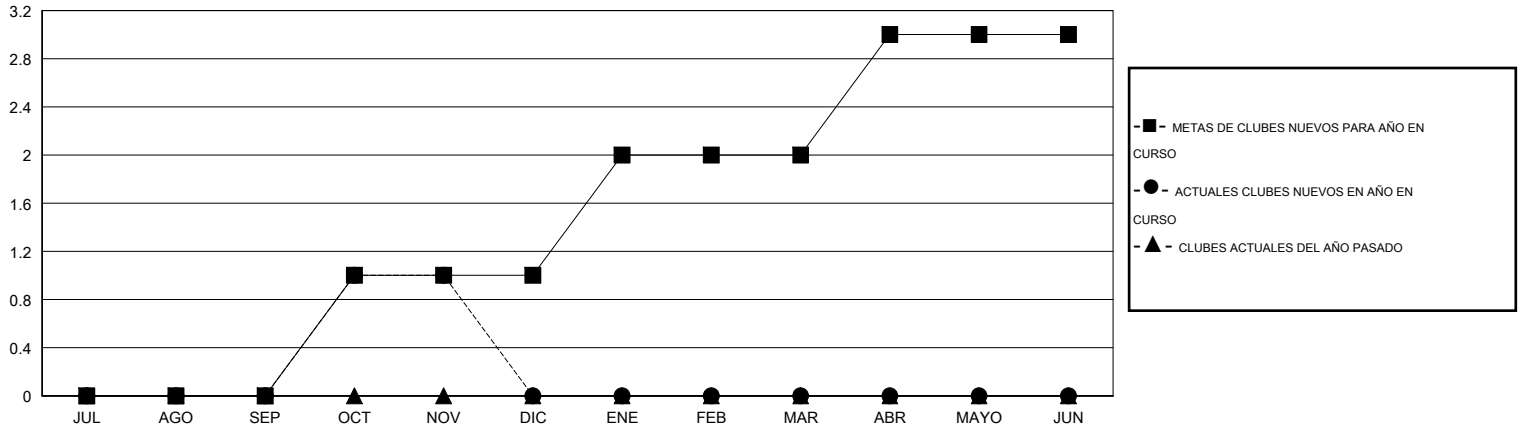

MONTHLY MEMBERSHIP PROGRESS REPORT

District O 1

Results as of: 11/30/2016

GMT: Pedro Marrello

UBICACIÓN ARGENTINA

GMT DE AE 3

Clubes					socios				
RESULTADOS DE 2016-2017					RESULTADOS DE 2016-2017				
TRIMESTRE	META DE CLUBES NUEVOS	NUEVOS CLUBES	CLUBES DADOS DE BAJA	GANANCIA/PÉRDIDA NETA	TRIMESTRE	META DE SOCIOS NUEVOS	SOCIOS FUNDADORES Y NUEVOS SOCIOS AÑADIDOS	SOCIOS DADOS DE BAJA	GANANCIA/PÉRDIDA NETA
JUL/AGO/SEP	0	0	1	-1	JUL/AGO/SEP	3	21	46	-25
OCT/NOV/DIC	1	1	0	1	OCT/NOV/DIC	23	45	14	31
ENE/FEB/MAR	1	0	0	0	ENE/FEB/MAR	16	0	0	0
ABR/MAYO/JUN	1	0	0	0	ABR/MAYO/JUN	15	0	0	0

METAS Y CIFRA ACUMULATIVA DE CLUBES NUEVOS

METAS Y CIFRA ACUMULATIVA DE SOCIOS

CLUBES DADOS DE BAJA: 1	16 CLUBS OF 47 AÑADIERON 1 O MÁS SOCIOS NUEVOS	DISTRIBUCIÓN POR SEXO
		MASCULINO 358 (42.62%)
		FEMENINO 482 (57.38%)
SOCIOS DADOS DE BAJA	CLIC AQUÍ PARA DATOS DE SALUD DE CLUB	SOCIOS EN UNIDAD FAMILIAR 318
FALLECIDOS 3		CABEZA DE FAMILIA 148
CLUB CANCELADO 0		NO ES CABEZA DE FAMILIA 170
OTRO 57		
TOTAL 60		