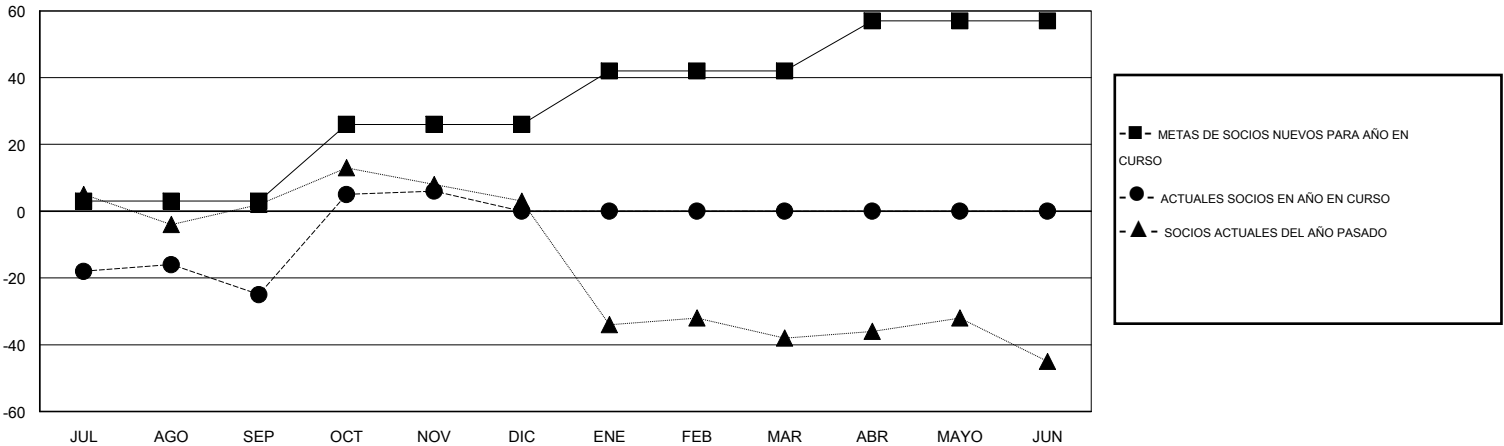

MONTHLY MEMBERSHIP PROGRESS REPORT

District O 1

Results as of: 11/30/2016

GMT: Pedro Marrello

UBICACIÓN ARGENTINA

GMT DE AE 3

Clubes					socios				
RESULTADOS DE 2016-2017					RESULTADOS DE 2016-2017				
TRIMESTRE	META DE CLUBES NUEVOS	NUEVOS CLUBES	CLUBES DADOS DE BAJA	GANANCIA/PÉRDIDA NETA	TRIMESTRE	META DE SOCIOS NUEVOS	SOCIOS FUNDADORES Y NUEVOS SOCIOS AÑADIDOS	SOCIOS DADOS DE BAJA	GANANCIA/PÉRDIDA NETA
JUL/AGO/SEP	0	0	1	-1	JUL/AGO/SEP	3	21	46	-25
OCT/NOV/DIC	1	1	0	1	OCT/NOV/DIC	23	45	14	31
ENE/FEB/MAR	1	0	0	0	ENE/FEB/MAR	16	0	0	0
ABR/MAYO/JUN	1	0	0	0	ABR/MAYO/JUN	15	0	0	0

METAS Y CIFRA ACUMULATIVA DE CLUBES NUEVOS

METAS Y CIFRA ACUMULATIVA DE SOCIOS

CLUBES DADOS DE BAJA: 1	16 CLUBS OF 47 AÑADIERON 1 O MÁS SOCIOS NUEVOS	DISTRIBUCIÓN POR SEXO
		MASCULINO 358 (42.62%)
		FEMENINO 482 (57.38%)
SOCIOS DADOS DE BAJA	CLIC AQUÍ PARA DATOS DE SALUD DE CLUB	SOCIOS EN UNIDAD FAMILIAR 318
FALLECIDOS 3		CABEZA DE FAMILIA 148
CLUB CANCELADO 0		NO ES CABEZA DE FAMILIA 170
OTRO 57		
TOTAL 60		